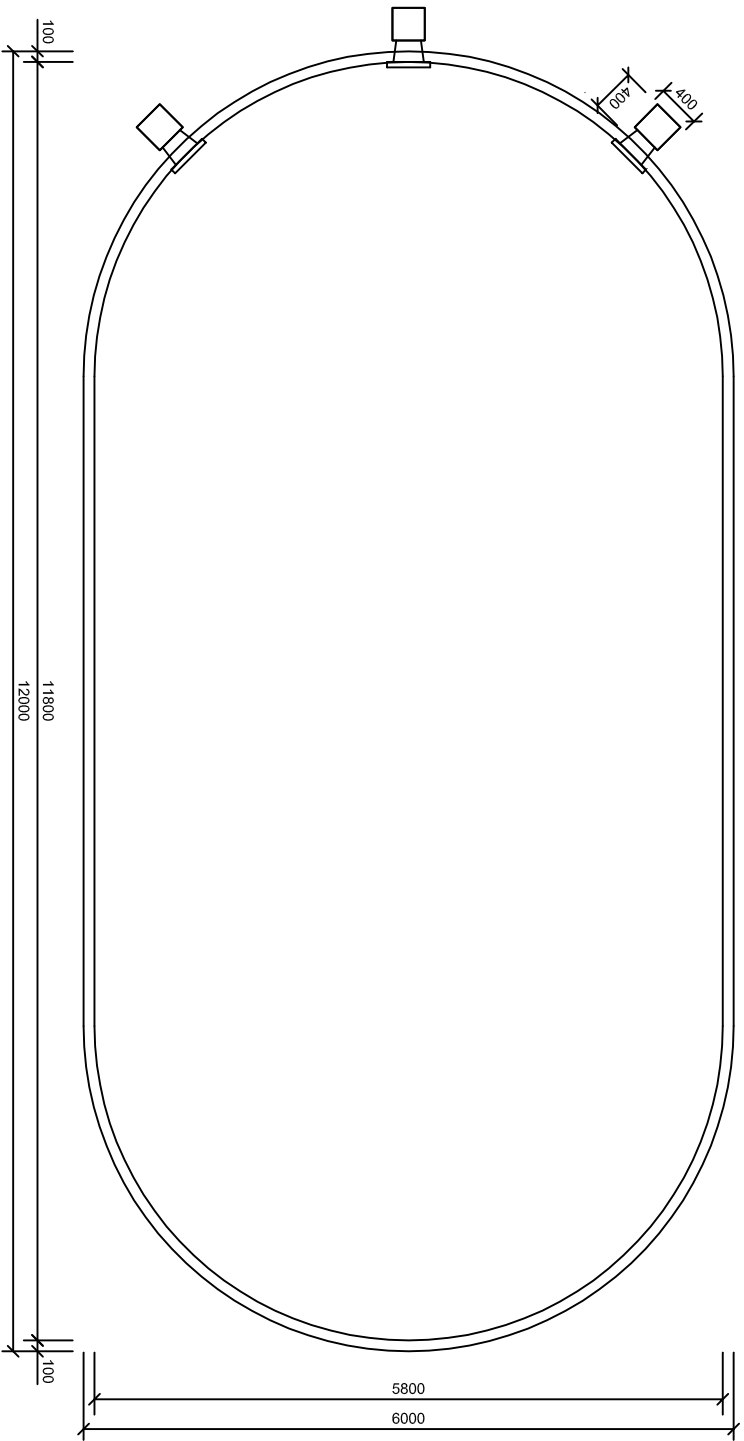

AS - ARDEA Classic tvar A / 12 000 x 6000 x 1200 /

PODORYS BAZÉNA

REZ BAZÉNA

| Materiálové nariadenie | | Materiál | | Materiál | |
|---|-------|--------------|---------|--|-------|
| UV stabilizovaný PP s ochrannou fóliou, modelá ľahka | | Dimenzia | Časť | Datum | Merko |
| Sila | 15 mm | Výškový | Nastrol | | |
| Plomna | 5 mm | Stieňak | Kesall | | |
| PP ľubľak | 8 mm | Schodisko | | | |
| | 25 mm | Ochranný ľem | | | |
| Stavebné rozmery bazény 12 000 x 6000 x 1200 | | | | | |
|  ASIO-SK s.r.o. ul. Ľubľak, 014 01 Ľubľak telefón: 4212094152379, fax: 52321793 e-mail: info@asio-sk.com | | | | Značka materiálu Rozmer Nazov AS-ARDEA Classic tvar A Podovar PP | |