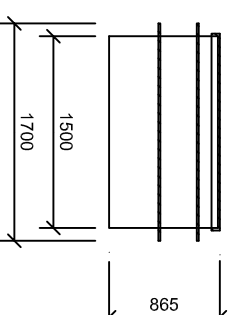

AS - ARDEA Classic tvar A / 5000 x 3000 x 1200 /

PODORYS BAZÉNA

REZ BAZÉNA

PODORYS TECHNOLOGICKEJ ŠACHTY

REZ TECHNOLOGICKEJ ŠACHTY

Materiálové prevedenie UV stabilizovaný PP s ochrannou foliou, modrá farba		Miečka		Miečka		Hmotnosť v kg	
Materiál	Dimenzia	Časť	Navinul	Dátum	Meno	Značka materiálu	PP
Slon	15 mm	Výsluby	Kesill				Podoban
Ploma	5 mm	Skelet					
Ploma	8 mm	Schodisko					
PP trubka	25 mm	Ochranný lem					
Slon	15 mm	Tech. šachta					
Stavebné rozmery bazéna				5000 x 3000 x 1200			
 ASIO-SK s.r.o. ul. T. mája, 01401 Banská Bystrica tel.fax: +421094 552 746, 553 21 76, e-mail: sk@asio.sk				AS-ARDEA Classic tvar A			