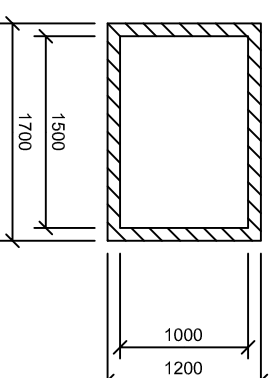

AS - ARDEA Classic tvar A / 5000 x 3000 x 1200 /

PODORYS BAZÉNA

REZ BAZÉNA

PODORYS TECHNOLOGICKEJ ŠACHTY

REZ TECHNOLOGICKEJ ŠACHTY

Materiálové prevedenie UV stabilizovaný PP s ochrannou foliou, modrá farba		Miečka		Miečka		Hmotnosť v kg	
Materiál	Dimenzia	Časť	Navinul	Dátum	Meno	Značka materiálu	PP
Slon	15 mm	Výsluby	Kesill				Podoban
Ploma	5 mm	Skelet					
Ploma	8 mm	Schodisko					
PP trubka	25 mm	Ochranný lem					
Slon	15 mm	Tech. šachta					
Stavebné rozmery bazéna				5000 x 3000 x 1200			
 ASIO-SK s.r.o. ul. T. mája, 01401 Banská Bystrica tel.fax: +421094 552 746, 553 21 76, e-mail: sk@asio.sk				AS-ARDEA Classic tvar A			