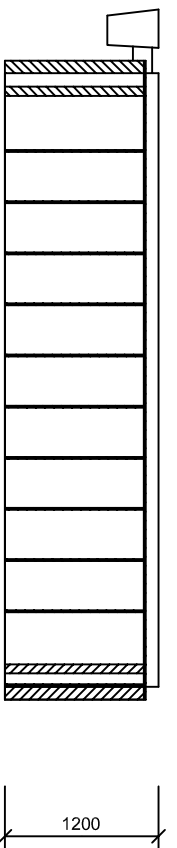

AS - ARDEA Classic tvar A / 5000 x 3000 x 1200 /

PODORYS BAZÉNA

REZ BAZÉNA

PODORYS TECHNOLOGICKEJ ŠACHTY

REZ TECHNOLOGICKEJ ŠACHTY

Materiálové prevedenie UV stabilizovaný PP s ochrannou foliou, modrá farba		Miečka		Miečka		Hmotnosť v kg	
Materiál	Dimenzia	Časť	Navinul	Dátum	Meno	Značka materiálu	PP
Slon	15 mm	Výsluby	Kesill				Podoban
Ploma	5 mm	Skelet					
Ploma	8 mm	Schodisko					
PP trubka	25 mm	Ochranný lem					
Slon	15 mm	Tech. šachta					
Stavebné rozmery bazéna				5000 x 3000 x 1200			
 ASIO-SK s.r.o. ul. T. mája, 01401 Banská Bystrica tel.fax: +421094 552 746, 553 21 76, e-mail: sk@asio.sk				AS-ARDEA Classic tvar A			