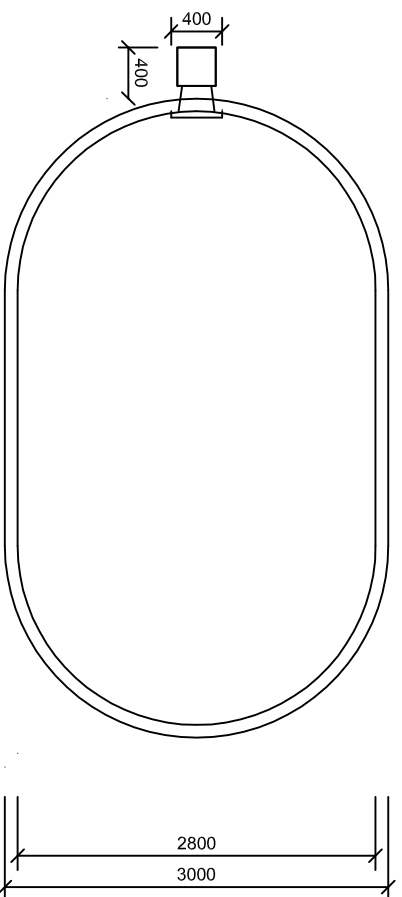

AS - ARDEA Classic tvar A / 5000 x 3000 x 1200 /

PODORYS BAZÉNA

REZ BAZÉNA

PODORYS TECHNOLOGICKEJ ŠACHTY

REZ TECHNOLOGICKEJ ŠACHTY

Materiálové prevedenie UV stabilizovaný PP s ochrannou foliou, modrá farba		Miečka		Miečka		Hmotnosť v kg	
Materiál	Dimenzia	Časť	Navinul	Dátum	Meno	Značka materiálu	PP
Slon	15 mm	Výsluby	Kesill				Podoban
Ploma	5 mm	Skelet					
Ploma	8 mm	Schodisko					
PP trubka	25 mm	Ochranný lem					
Slon	15 mm	Tech. šachta					
Stavebné rozmery bazéna				5000 x 3000 x 1200			
 ASIO-SK s.r.o. ul. T. mája, 01401 Banská Bystrica tel.fax: +421094 552 746, 553 21 76, e-mail: sk@asio.sk				AS-ARDEA Classic tvar A			