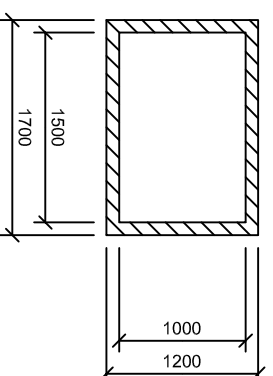

PODORYS TECHNOLOGICKEJ ŠACHTY