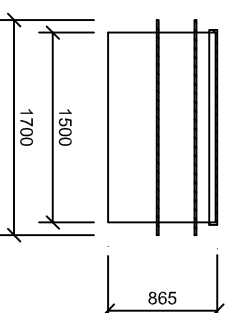

# AS - ARDEA Classic tvar A / 6000 x 3000 x 1200 /

## REZ BAZÉNA

Materiálové prevedenie UV stabilizovaný PP s ochrannou fóliou, modrá farba		Metóda	Mierka	Hmotnosť v kg
Materiál	Dimenzia	Časť	Dátum	Meno
Silón	15 mm	Vrstvy	Navrhov	
Plioma	5 mm	Skafel	Kresil	
Plóna	8 mm	Schodisko		
PP trubka	25 mm	Ochranný lem		
Silón	15 mm	Tech. šachta		
Stavebné rozmery bazéna			6000 x 3000 x 1200	
Značka materiálu		PP	ASIO-SK s.r.o.	
Rozmer		Podlovar	AS-ARDEA Classic tvar A	