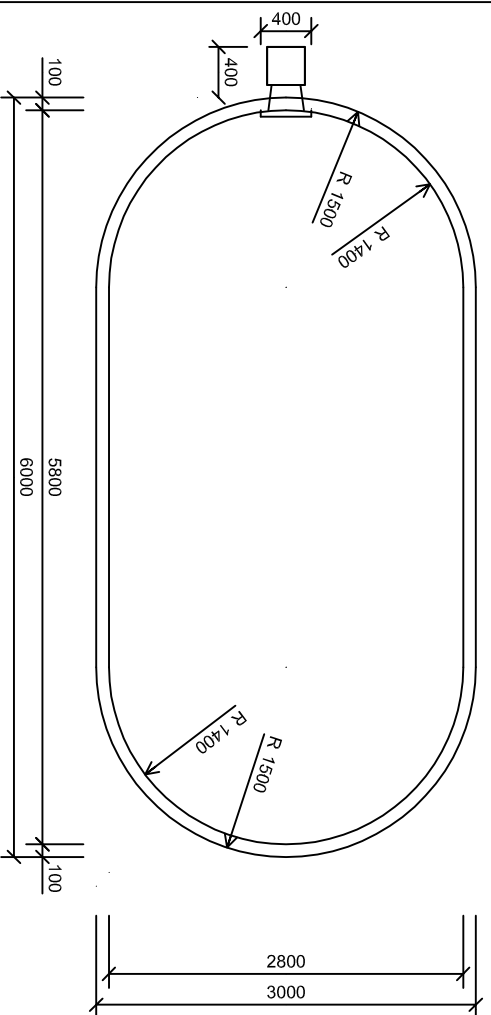

AS - ARDEA Classic tvar A / 6000 x 3000 x 1200 /

PODORYS BAZÉNA