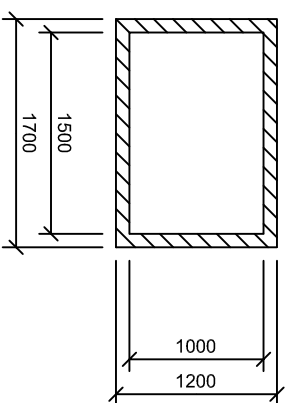

AS - ARDEA Classic tvar A / 8000 x 3000 x 1200 /

PODORYS BAZÉNA

PODORYS TECHNOLOGICKEJ ŠACHTY

REZ BAZÉNA

REZ TECHNOLOGICKEJ ŠACHTY

Materiálové prevedenie / UV stabilizovaný PP s ochrannou fóliou, modrá farba	Matéria	Časť	Matéria	Hmotnosť v kg
Silon	Dimenzia	Výsuvky	Dátum	Meno
Plóna	5 mm	Skelet	Kresil	Značka materiálu
Plóna	8 mm	Schodisko		Rozmer
PP trubka	25 mm	Ochranný lem		Našov
Silon	15 mm	Tech. šachta		
			Stavebné rozmery bazéna	
			8000 x 3000 x 1200	
 ASIO-SK s.r.o. Adresa: 010 01, Púchov IČO: 4710041, IČZ: 746 53231 79, e-mail: info@asio-sk.sk				