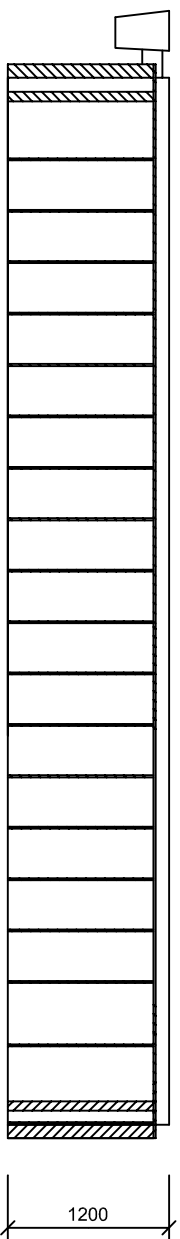

AS - ARDEA Classic tvar A / 8000 x 3000 x 1200 /

PODORYS BAZÉNA

PODORYS TECHNOLOGICKEJ ŠACHTY

REZ BAZÉNA

REZ TECHNOLOGICKEJ ŠACHTY

Materiálové prevedenie / UV stabilizovaný PP s ochrannou fóliou, modrá farba	Matéria	Časť	Matéria	Hmotnosť v kg
Silon	Dimenzia	Výsuvky	Dátum	Meno
Plóna	5 mm	Skelet	Kresil	Značka materiálu
Plóna	8 mm	Schodisko		Rozmer
PP trubka	25 mm	Ochranný lem		Našov
Silon	15 mm	Tech. šachta		
			Stavebné rozmery bazéna	
			8000 x 3000 x 1200	
 ASIO-SK s.r.o. Adresa: 010 01, Púchov IČO: 4710041, IČZ: 746 53231 79, e-mail: info@asio-sk.sk				