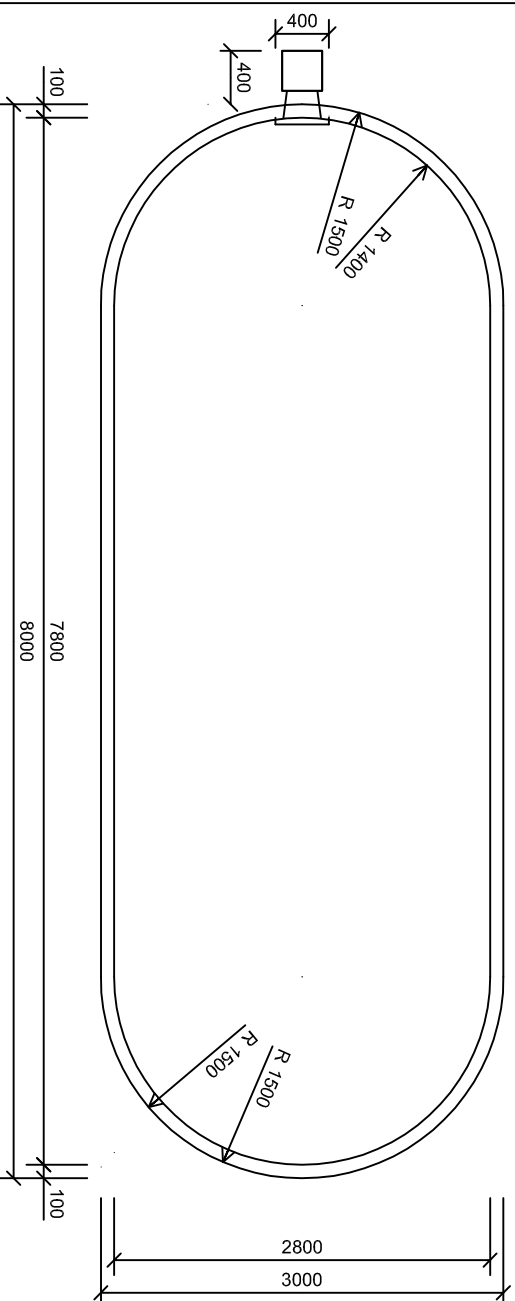

AS - ARDEA Classic tvar A / 8000 x 3000 x 1200 /

PODORYS BAZÉNA

PODORYS TECHNOLOGICKEJ ŠACHTY

REZ BAZÉNA

REZ TECHNOLOGICKEJ ŠACHTY

Materiálové prevedenie / UV stabilizovaný PP s ochrannou fóliou, modrá farba	Matéria	Časť	Matéria	Hmotnosť v kg
Silon	Dimenzia	Výsuvky	Dátum	Meno
Plóna	5 mm	Skelet	Kresil	Značka materiálu
Plóna	8 mm	Schodisko		Rozmer
PP trubka	25 mm	Ochranný lem		Našov
Silon	15 mm	Tech. šachta		
			Stavebné rozmery bazéna	
			8000 x 3000 x 1200	
 ASIO-SK s.r.o. Adresa: 010 01, Púchov IČO: 4710041, IČZ: 746 53231 79, e-mail: info@asio-sk.sk				