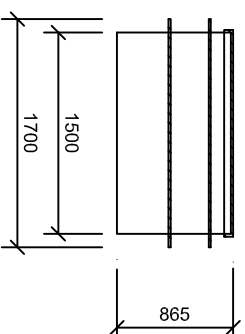

AS - ARDEA Classic tvar A / 8000 x 3000 x 1200 /

PODORYS BAZÉNA

PODORYS TECHNOLOGICKEJ ŠACHTY

REZ BAZÉNA

REZ TECHNOLOGICKEJ ŠACHTY

Materiálové prevedenie / UV stabilizovaný PP s ochrannou fóliou, modrá farba	Matéria	Časť	Matéria	Hmotnosť v kg
Silon	Dimenzia	Výsuvky	Dátum	Meno
Plóna	5 mm	Skelet	Kresil	Značka materiálu
Plóna	8 mm	Schodisko		Rozmer
PP trubka	25 mm	Ochranný lem		Našov
Silon	15 mm	Tech. šachta		
			Stavebné rozmery bazéna	
			8000 x 3000 x 1200	
 ASIO-SK s.r.o. Adresa: 010 01, Púchov IČO: 4710041, IČZ: 746 53231 79, e-mail: info@asio-sk.sk				