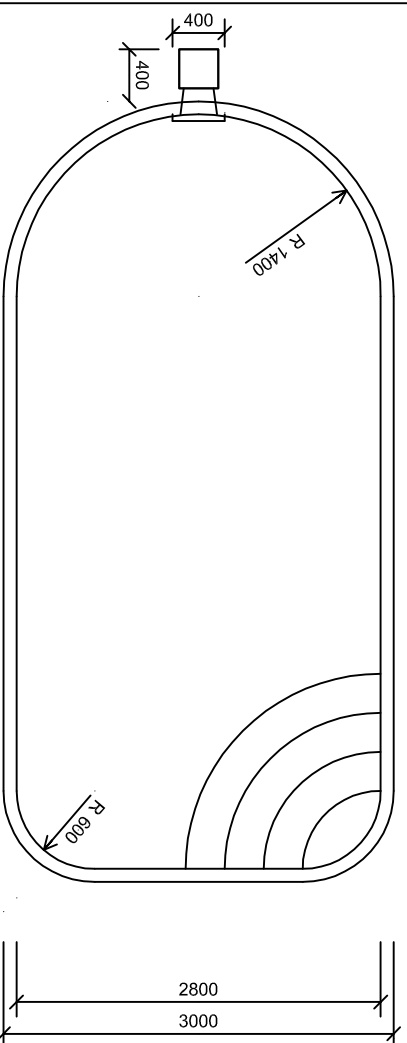

AS - ARDEA Classic tvar B / 6000 x 3000 x 1200 /

PODORYS BAZÉNA

PODORYS TECHNOLOGICKEJ ŠACHTY

REZ TECHNOLOGICKEJ ŠACHTY

REZ BAZÉNA

Materiálne prevedenie UV stabilizovaný PP s ochrannou fóliou, model ľahká		Metóda	Mierka	Hmotnosť v kg
Materiál	Dimenzia	Časť		
Silón	15 mm	Výstuhy	Navrhov	
Plomna	5 mm	Skelet	Kresill	
Plomna	8 mm	Schodisko		
PP trubka	25 mm	Ochranný lepi		
Silón	15 mm	Tech. šachta		
Stavebné rozmery bazéna				
6000 x 3000 x 1200				
Značka materiálu		PP		
Rozmer		Polibovár		
Názov		AS-ARDEA Classic tvar B		