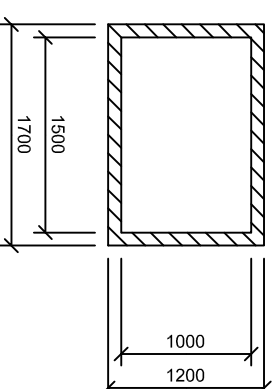

AS - ARDEA Classic tvar B / 6000 x 3000 x 1200 /

PODORYS BAZÉNA

PODORYS TECHNOLOGICKEJ ŠACHTY

REZ TECHNOLOGICKEJ ŠACHTY

REZ BAZÉNA

Materiálne prevedenie UV stabilizovaný PP s ochrannou fóliou, model ľahká		Metóda	Mierka	Hmotnosť v kg
Materiál	Dimenzia	Časť		
Silón	15 mm	Výstuhy	Navrhov	
Plomna	5 mm	Skelet	Kresill	
Plomna	8 mm	Schodisko		
PP trubka	25 mm	Ochranný lepi		
Silón	15 mm	Tech. šachta		
Stavebné rozmery bazéna				
6000 x 3000 x 1200				
Značka materiálu		PP		
Rozmer		Polibovár		
Názov		AS-ARDEA Classic tvar B		