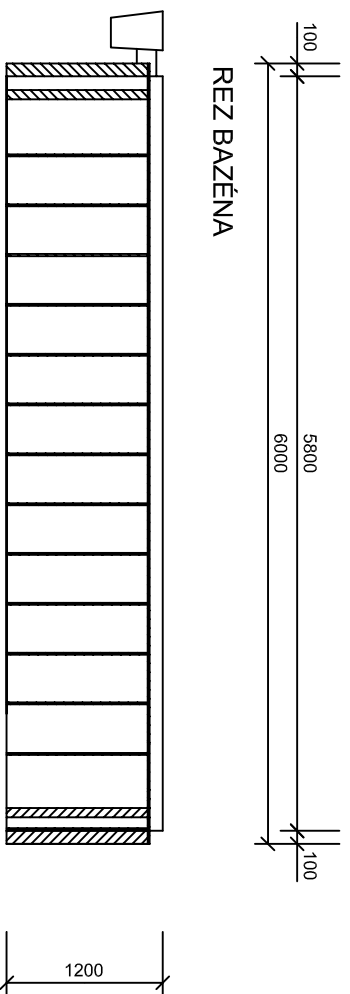

AS - ARDEA Classic tvar B / 6000 x 3000 x 1200 /

PODORYS BAZÉNA

PODORYS TECHNOLOGICKEJ ŠACHTY

REZ TECHNOLOGICKEJ ŠACHTY

REZ BAZÉNA

Materiálne prevedenie UV stabilizovaný PP s ochrannou fóliou, model ľahká		Metóda	Mierka	Hmotnosť v kg
Materiál	Dimenzia	Časť		
Silón	15 mm	Výstuhy	Navrhov	
Plomna	5 mm	Skelet	Kresill	
Plomna	8 mm	Schodisko		
PP trubka	25 mm	Ochranný lepi		
Silón	15 mm	Tech. šachta		
Stavebné rozmery bazéna				
6000 x 3000 x 1200				
Značka materiálu		PP		
Rozmer		Polibovár		
Názov		AS-ARDEA Classic tvar B		