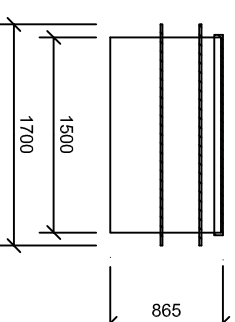

AS - ARDEA Classic tvar B / 6000 x 3000 x 1200 /

PODORYS BAZÉNA

PODORYS TECHNOLOGICKEJ ŠACHTY

REZ TECHNOLOGICKEJ ŠACHTY

REZ BAZÉNA

Materiálne prevedenie UV stabilizovaný PP s ochrannou fóliou, model ľahká		Metóda	Mierka	Hmotnosť v kg
Materiál	Dimenzia	Časť		
Silón	15 mm	Výstuhy	Navrhov	
Plomna	5 mm	Skelet	Kresill	
Plomna	8 mm	Schodisko		
PP trubka	25 mm	Ochranný lepi		
Silón	15 mm	Tech. šachta		
Stavebné rozmery bazéna				
6000 x 3000 x 1200				
Značka materiálu		PP		
Rozmer		Polibovár		
Názov		AS-ARDEA Classic tvar B		