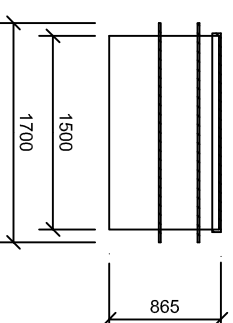

AS - ARDEA Classic tvar B / 8000 x 4000 x 1200 /

PODORYS BAZÉNA

REZ BAZÉNA

PODORYS TECHNOLOGICKEJ ŠAČHTY

REZ TECHNOLOGICKEJ ŠAČHTY

Materiálové prevedenie UV stabilizovaný PP s ochrannou foliou, modrá farba		Metóda		Mierka		Hmotnosť v kg
Materiál	Dimenzia	Časť	Dátum	Meno	Značka materiálu	PP
Silon	15 mm	Výstuhy				Poblovar
Pioma	5 mm	Skafet				
Pioma	8 mm	Schodisko				
PP trubka	25 mm	Ochranný lepi				
Silon	15 mm	Taeh, šachta				
Stavebné rozmery bazéna 8000 x 4000 x 1200				ASIO-SK s.r.o. ul. L. Ľudja, 014 01 Banská Štiavnica, 96 042 179, e-mail: info@asio-sk.sk		