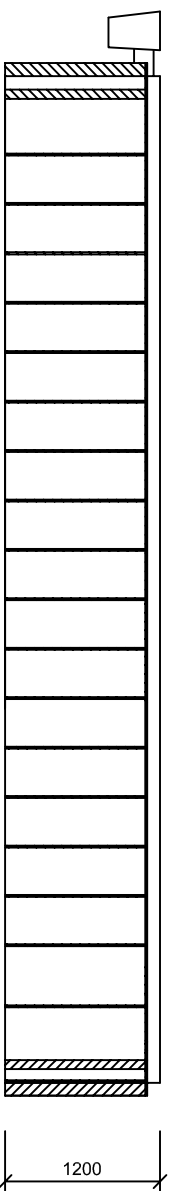

AS - ARDEA Classic tvar B / 8000 x 4000 x 1200 /

PODORYS BAZÉNA

REZ BAZÉNA

PODORYS TECHNOLOGICKEJ ŠAČHTY

REZ TECHNOLOGICKEJ ŠAČHTY

Materiálové prevedenie UV stabilizovaný PP s ochrannou foliou, modrá farba		Metóda		Mierka		Hmotnosť v kg
Materiál	Dimenzia	Časť	Dátum	Meno	Značka materiálu	PP
Silon	15 mm	Výstuhy				Poblovar
Pioma	5 mm	Skafet				
Pioma	8 mm	Schodisko				
PP trubka	25 mm	Ochranný lepi				
Silon	15 mm	Taeh, šachta				
Stavebné rozmery bazéna 8000 x 4000 x 1200				ASIO-SK s.r.o. ul. L. Ľudja, 014 01 Banská Štiavnica, 96 042 179, e-mail: info@asio-sk.sk		