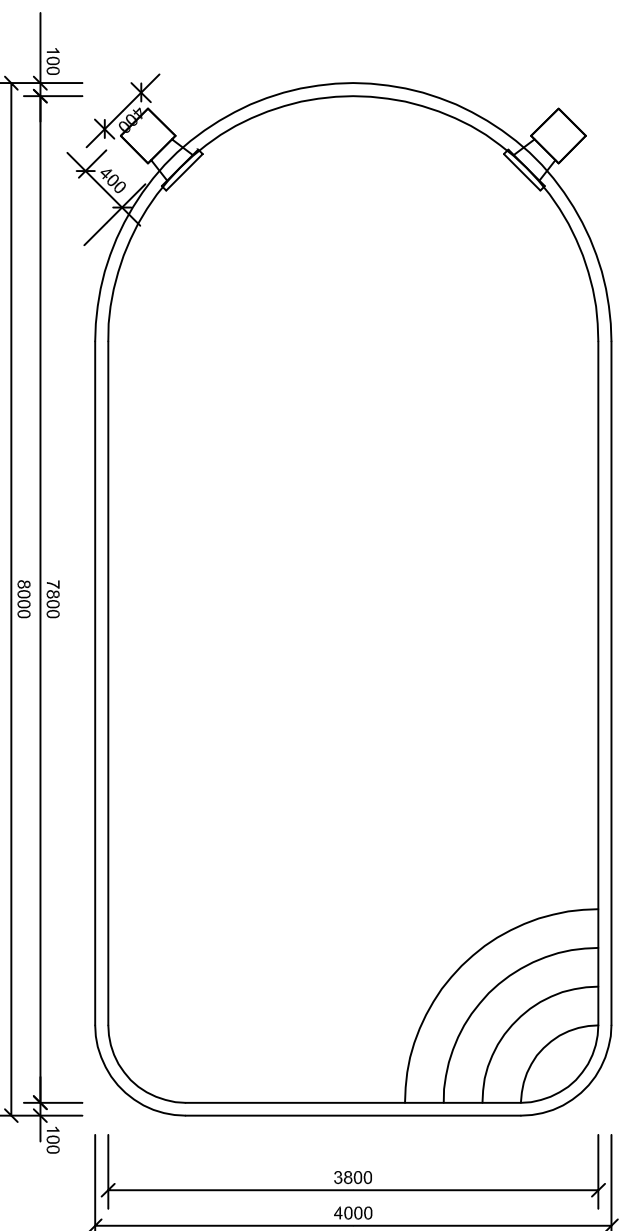

AS - ARDEA Classic tvar B / 8000 x 4000 x 1200 /

PODORYS BAZÉNA

REZ BAZÉNA

PODORYS TECHNOLOGICKEJ ŠAČHTY

REZ TECHNOLOGICKEJ ŠAČHTY

Materiálové prevedenie UV stabilizovaný PP s ochrannou foliou, modrá farba		Metóda		Mierka		Hmotnosť v kg
Materiál	Dimenzia	Časť	Dátum	Meno	Značka materiálu	PP
Silon	15 mm	Výstuhy				Poblovar
Pioma	5 mm	Skafet				
Pioma	8 mm	Schodisko				
PP trubka	25 mm	Ochranný lepi				
Silon	15 mm	Taeh, šachta				
Stavebné rozmery bazéna 8000 x 4000 x 1200				ASIO-SK s.r.o. ul. L. Ľudja, 014 01 Banská Štiavnica, 96 042 179, e-mail: info@asio-sk.sk		