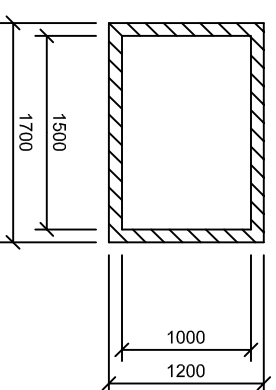

AS - ARDEA Classic tvar B / 8000 x 4000 x 1200 /

PODORYS BAZÉNA

REZ BAZÉNA

PODORYS TECHNOLOGICKEJ ŠAČHTY

REZ TECHNOLOGICKEJ ŠAČHTY

Materiálové prevedenie UV stabilizovaný PP s ochrannou foliou, modrá farba		Metóda		Mierka		Hmotnosť v kg
Materiál	Dimenzia	Časť	Dátum	Meno	Značka materiálu	PP
Silon	15 mm	Výstuhy				Poblovar
Pioma	5 mm	Skafet				
Pioma	8 mm	Schodisko				
PP trubka	25 mm	Ochranný lepi				
Silon	15 mm	Taeh, šachta				
Stavebné rozmery bazéna 8000 x 4000 x 1200				ASIO-SK s.r.o. ul. L. Ľudja, 014 01 Banská Štiavnica, 96 042 179, e-mail: info@asio-sk.sk		