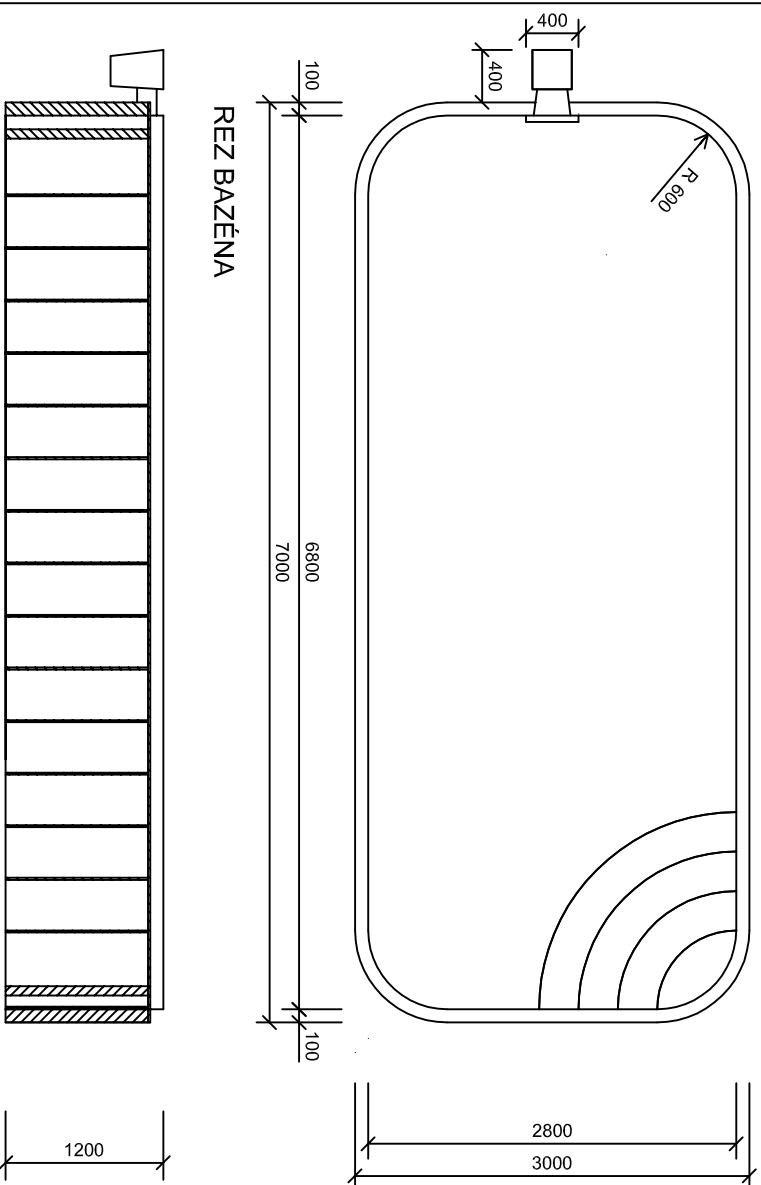

# AS - ARDEA Classic tvar C / 7000 x 3000 x 1200 /

PODORYS BAZÉNA

PODORYS TECHNOLOGICKEJ ŠACHTY

REZ TECHNOLOGICKEJ ŠACHTY

REZ BAZÉNA

Materiálové prevedenie UV stabilizovaný PP s ochrannou foliou, modrá farba		Metóda	Mierka	Hmotnosť /kg
Materiál	Dimenzia	Časť	Dátum	Meno
Silon	15 mm	Výstuhy	Navrhov	
Plama	5 mm	Škelet	Kreslí	
Plama	8 mm	Schodisko		
PP hrúbka	25 mm	Ochranný lam		
Silon	15 mm	Tech. šachta		
Stavebné rozmery bazéna 7000 x 3000 x 1200			 <b>ASIO-SK s.r.o.</b> ul. L. Ľudja, 014 01 Banská Bystrica tel./fax: +421(0)41 582 17 46, 582 21 79 e-mail: <a href="mailto:info@asio-sk.com">info@asio-sk.com</a>	
		Značka materiálu	PP	Pokrytie
		Rozmer		
		Názov	<b>AS-ARDEA Classic tvar C</b>	