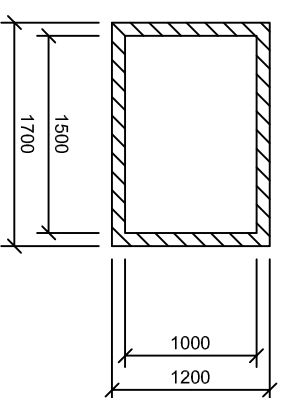

# AS - ARDEA Classic tvar C / 7000 x 3000 x 1200 /

PODORYS BAZÉNA

PODORYS TECHNOLOGICKEJ ŠACHTY

REZ TECHNOLOGICKEJ ŠACHTY

REZ BAZÉNA

Materiálové prevedenie UV stabilizovaný PP s ochrannou foliou, modrá farba		Metóda	Mierka	Hmotnosť /kg
Materiál	Dimenzia	Časť	Dátum	Meno
Silon	15 mm	Výstuhy	Navrhov	
Plama	5 mm	Škelet	Kreslí	
Plama	8 mm	Schodisko		
PP hrúbka	25 mm	Ochranný lam		
Silon	15 mm	Tech. šachta		
Stavebné rozmery bazéna 7000 x 3000 x 1200			 <b>ASIO-SK s.r.o.</b> ul. L. Ľudja, 014 01 Banská Bystrica tel./fax: +421(0)41 582 17 46, 582 21 79 e-mail: <a href="mailto:info@asio-sk.com">info@asio-sk.com</a>	
		Značka materiálu	PP	Pokrytie
		Rozmer		
		Názov	<b>AS-ARDEA Classic tvar C</b>	