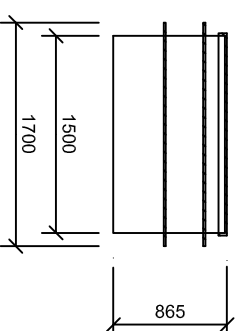

# AS - ARDEA Classic tvar C / 7000 x 3000 x 1200 /

PODORYS BAZÉNA

PODORYS TECHNOLOGICKEJ ŠACHTY

REZ TECHNOLOGICKEJ ŠACHTY

REZ BAZÉNA

Materiálové prevedenie UV stabilizovaný PP s ochrannou foliou, modrá farba		Metóda	Mierka	Hmotnosť /kg
Materiál	Dimenzia	Časť	Dátum	Meno
Silon	15 mm	Výstuhy	Navrhov	
Plama	5 mm	Škelet	Kreslí	
Plama	8 mm	Schodisko		
PP hrúbka	25 mm	Ochranný lam		
Silon	15 mm	Tech. šachta		
Stavebné rozmery bazéna 7000 x 3000 x 1200			 <b>ASIO-SK s.r.o.</b> ul. L. Ľudja, 014 01 Banská Bystrica tel./fax: +421(0)41 582 17 46, 582 21 79 e-mail: <a href="mailto:info@asio-sk.com">info@asio-sk.com</a>	
		Značka materiálu	PP	Pokrytie
		Rozmer		
		Názov	<b>AS-ARDEA Classic tvar C</b>	