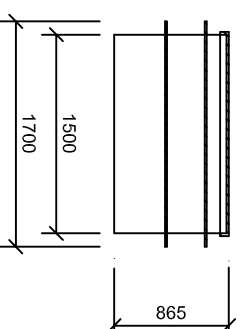

REZ TECHNOLOGICKEJ ŠACHTY