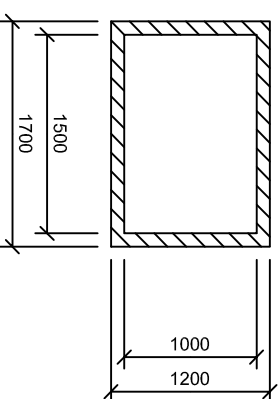

PODORYS TECHNOLOGICKEJ ŠACHTY