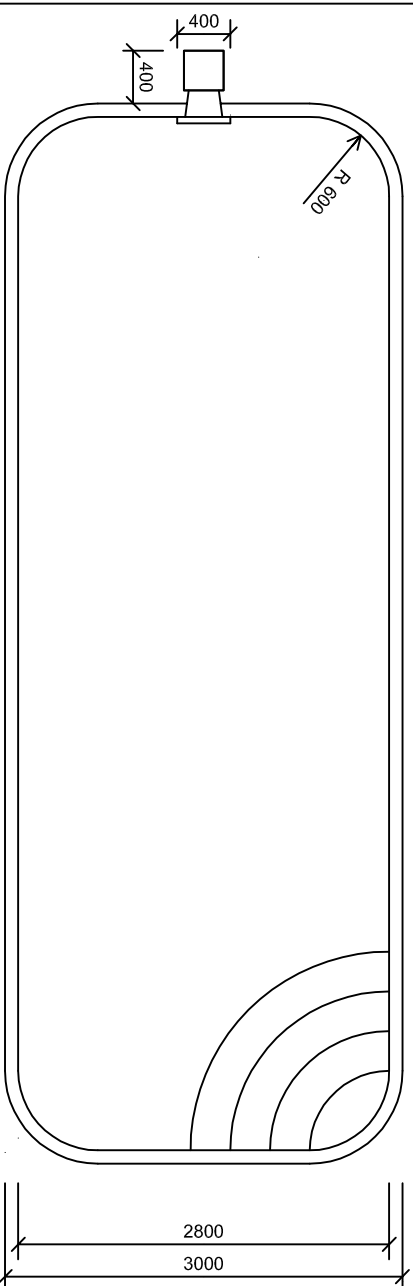

AS - ARDEA Classic tvar C / 8000 x 3000 x 1200 /

PODORYS BAZÉNA