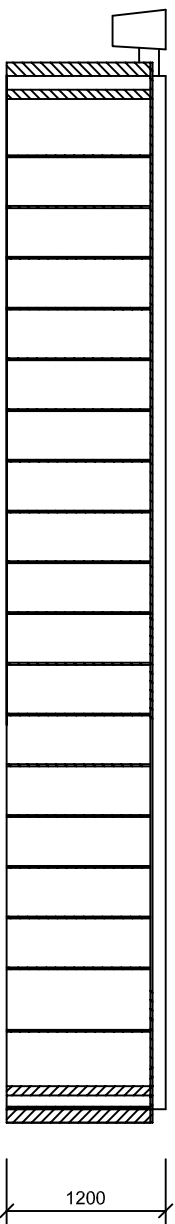

AS - ARDEA Classic tvar C / 8000 x 3000 x 1200 /

PODORYS BAZÉNA

REZ BAZÉNA

PODORYS TECHNOLOGICKEJ ŠACHTY

REZ TECHNOLOGICKEJ ŠACHTY

Materiálne prevedenie UV stabilizovaný PP s ochrannou foliou podľa farba		Metóda	Mierka	Hmotnosť v kg
Materiál	Dimenzia	Časť	Dátum	Meno
Silón	15 mm	Výstuhy	Navrhov	
Plóna	5 mm	Skelet	Kreslí	
Plóna	8 mm	Schodisko		
PP rúbka	25 mm	Ochranný lepi		
Silón	15 mm	Techn. šachta		
Stavebné rozmery bazéna 8000 x 3000 x 1200				
			Značka materiálu	PP
			Rozmer	Poklovar
			Nazov	AS-ARDEA Classic tvar C
				ASIO-SK s.r.o.